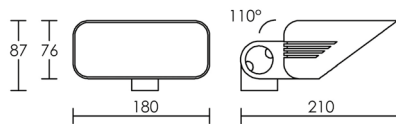

Corps aluminium/Verre de protection. Peinture Epoxy. Ailettes de refroidissement. Boîte de connexion.

		48 LED	20W

	230V			IK02	850°	50 000 h

Lumens	Teinte	Couleur	Code

2100		3000 K	blanc	50099
2100		3000 K	noir	50103
2400		4000 K	blanc	50094
2400		4000 K	beige	50095
2400		4000 K	noir	50096

DAY LED	3000K	20W	120°
	h (m)	E (lx)	d (m)
	1	819	3,30
	2	205	6,6
	3	91	9,9
	4	51	13,2
	7	17	23,1

DAY LED	4000K	20W	120°
	h (m)	E (lx)	d (m)
	1	936	3,30
	2	234	6,6
	3	104	9,9
	4	59	13,2
	7	19	23,1

APPLIQUE