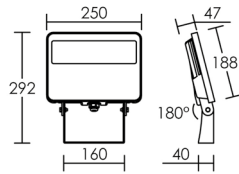

SUNSET

38W
3200 lm

Corps aluminium/Verre de protection. Alimentation intégrée. Précâblage 1,5 m.

		12 LED	38W
--	--	--------	-----

	230V	IP65	IK08	850°	30 000 h
--	------	------	------	------	----------

Lumens	Teinte	Couleur	Code
--------	--------	---------	------

<50° x 140° elliptique

	2800		3000 K	blanc	50302
	3200		4000 K	blanc	50303
	2800		3000 K	noir	50304
	3200		4000 K	noir	50305

SUNSET	3000 K	38 W	25°
	h (m)	E_{max} (lx)	d (m)
	1	11041	0,44
	3	1227	1,3
	5	442	2,2
	7	225	3,1
	9	136	4,0

SUNSET	4000 K	38 W	25°
	h (m)	E_{max} (lx)	d (m)
	1	12614	0,44
	3	1402	1,3
	5	505	2,2
	7	257	3,1
	9	156	4,0

SUNSET	3000 K	38 W	50°
	h (m)	E_{max} (lx)	d (m)
	1	2857	0,93
	3	317	2,8
	5	114	4,7
	6	79	5,6
	7	58	6,5

SUNSET	4000 K	38 W	50°
	h (m)	E_{max} (lx)	d (m)
	1	3299	0,93
	3	367	2,8
	5	132	4,7
	6	92	5,6
	7	67	6,5

DAY LED

20W
2400 lm

Corps aluminium/Verre de protection. Peinture Epoxy. Ailettes de refroidissement. Boîte de connexion.