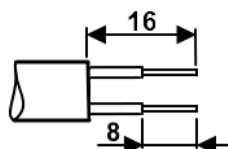

ATTENTION : Raccordement au réseau !

Par sécurité il est impératif de couper l'alimentation du réseau avant chaque intervention sur le luminaire.

- Retirer le couvercle serre-câble,
- Raccorder le câble au bornier : Phase : borne L,
- Remettre le couvercle.