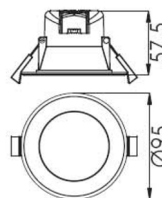

# ENCASTRE AVERY

220-240V~ 50/60Hz IP20/44 IK02

Code	Puissance LED	T° Couleur LED	Poids (kg)
50518	7 W	3000 K	0,115
50519	7 W	4000 K	0,115