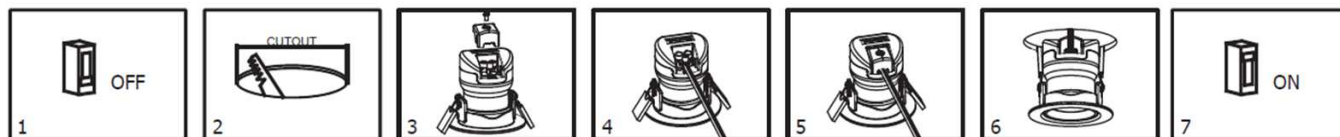

ENCASTRE AVERY

220-240V~ 50/60Hz IP20/44 IK02

Code	Puissance LED	T° Couleur LED	Poids (kg)
50518	7 W	3000 K	0,115
50519	7 W	4000 K	0,115

INSTRUCTIONS DE MONTAGE

La sécurité de l'appareil n'est garantie que si les instructions suivantes sont respectées.

Luminaire pour usage en INTERIEUR et en EXTERIEUR sous auvent dans des conditions normales d'utilisation de -20°C à +35°C.

Ne convient pas pour l'éclairage d'accentuation.

Luminaire ne pouvant pas être recouverts d'un matériau isolant thermique

ATTENTION : Raccordement au réseau !

Par sécurité il est impératif de couper l'alimentation du réseau avant chaque intervention sur le luminaire.

- Retirer le couvercle serre-câble,
- Raccorder le câble au bornier : Phase : borne L,
- Remettre le couvercle.

Neutre : borne N.

Informations de maintenance :

En cas de fissure le produit doit être remplacé.

- **Danger, risque de chocs électriques** : La source lumineuse de ce luminaire n'est pas remplaçable; lorsque la source lumineuse atteint sa fin de sa vie, le luminaire entier doit être remplacé.

- Produit soumis à la directive DEEE. Il ne doit pas être jeté en poubelle domestique mais rapporté à un centre agréé pour le retraitement des déchets électriques et électroniques.