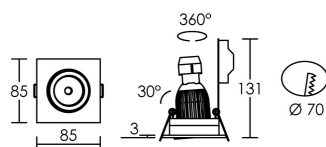

Utilisation	intérieure
Matière/ Coloris n°1	corps aluminium blanc
Matière/ Coloris n°2	
Orientation du produit	orientable et basculant 360° / 30°
Nombre et type de source	1 LED COB SHARP 1 lampe fournie : Code 2953
Douille / Culot	GU10
Puissance nominale/absorbée	1 x 10,00 W / 9,50 W
Tension/Fréquence/Intensité	230V 50/60Hz 79mA
Driver / Alimentation	Direct sur réseau sans alimentation
LOR (Light Output Ratio)	
Facteur de puissance	0,56
Température de couleur	4000K
IRC / Ra	80 - 84
Faisceau	38°
Flux lumineux total	750 lm
Efficacité lumineuse	78,95 lm/W
Température d'utilisation	-20 °C/ +50 °C
Variation	OUI - variation par coupure de début de phase
Durée de vie moyenne	35 000 h
Nombre de On / Off	20 000
Poids net:	310,70 gr
Compatible Minuterie ?	OUI
Compatible Détection ?	OUI

Applications spécifiques :

Mode de montage
Encastré - ne nécessite pas de boîte d'encastrement

Recommandations installation:

Câble

Autres commentaires
Colerette clipsable.

LED 10	4000 K	10 W	38°
	h (m)	E _{max} (lx)	d (m)
	1	1757	0,69
	2	439	1,4
	3	195	2,1