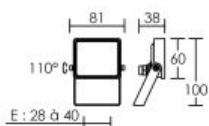

Nouveau

MICHELLE LED 5W/3000K NOIR

Code : 51872

Michelle 5W 3000 K 110°			
h (m)	E _{max} (lx)	d (m)	
1	280	2,86	
2	70	5,71	
2,5	45	7,14	

Caractéristiques techniques

Utilisation	extérieure
IP	IP65
IK	IK07
Classe	Classe 1 - isolation fonctionnelle avec borne de terre
Résistance au feu	850°C
Mode de montage	Mur / Sol - surface (étrier) ou Sol - sur piquet
Matières / Coloris n°1	corps aluminium noir
Matières / Coloris n°2	Corps (face avant) verre
Orientation du produit	basculant - 110 °
Nombre et type de source	LED - 1 circuit / module intégré (non démontable)

Douille / Culot	Sans	Nbre de on/off	10000
Puissance nominale / absorbée	1 x 5 W / 5 W	Poids net	181 gr
Tension / Fréquence / Intensité	220-240 V ; 50/60 Hz ; 40 mA	Compatible minuterie	OUI
Driver / Alimentation	appareillage intégré (non démontable)	Compatible détection	OUI
LOR (Light Output Ratio)	100 %	Applications spécifiques	<ul style="list-style-type: none">■ Compatible - Arrêté 2018 sur les nuisances lumineuses■ Résiste au Brouillard salin (500h)