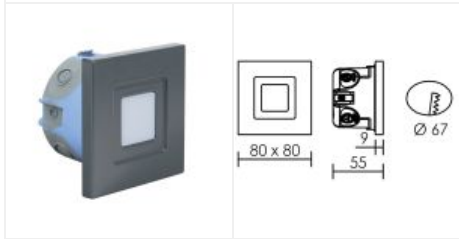

Nouveau

ISO 60 ANTHRACITE LED BLEU

Code : 51882

IP 20 IK02 650°C IRC >90

ROHS-WEEE COMPLIANT CE 3 ANS GARANTIE

Caractéristiques techniques

Utilisation	intérieure	Température de couleur	Bleu
IP	IP20	IRC / Ra	90 - 94 (SDCM < 6)
IK	IK02	Faisceau	115 °
Résistance au feu	650°C	Température d'utilisation	-20 °C / +40 °C
Mode de montage	Mur - encastré (nécessite une boîte d'encastrement)	Variation	NON
Matières / Coloris n°1	corps (face avant) aluminium anthracite	Poids net	0 gr
Orientation du produit	fixe	Compatible minuterie	OUI
Nombre et type de source	LED - 1 circuit / module intégré (démontable)	Compatible détection	OUI
Douille / Culot	Sans	Applications spécifiques	■ Balisage
Puissance nominale / absorbée	1 x		