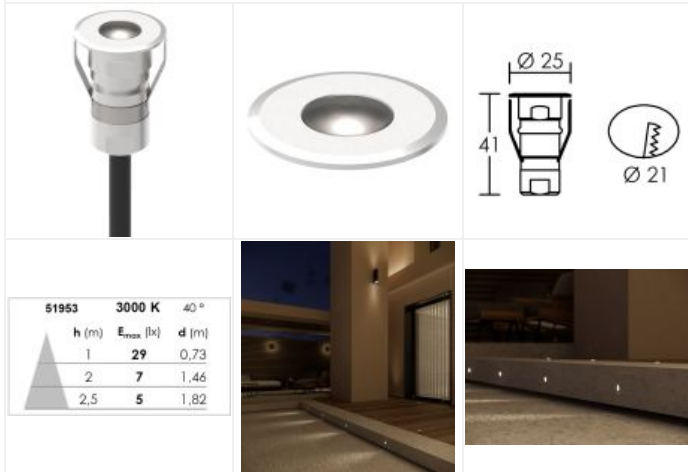

Nouveau

KIT CABOURG X6 3000K INOX316

Code : 51952

Caractéristiques techniques

Utilisation	intérieure / extérieure	Driver / Alimentation	sans alimentation
IP	IP67	LOR (Light Output Ratio)	36 %
IK	IK08	Facteur de puissance	0,90
Classe	Classe 2 - double isolation	Température de couleur	3000 K
Résistance au feu	650°C	IRC / Ra	90 - 94 (SDCM < 6)
Mode de montage	Sol - encastré (nécessite une boîte d'encastrement)	Faisceau	40 °
Matières / Coloris n°1	corps inox 316 (A1)	Température d'utilisation	-20 °C / +40 °C
Orientation du produit	fixe	Durée de vie moyenne	50000 h - L80/B50 à Ta 25°C
Nombre et type de source	LED - 6 circuit / module intégré (non démontable)	Nbre de on/off	10000
Douille / Culot	Sans	Poids net	1900 gr
Puissance nominale / absorbée	6 x 6 W / 6 W	Compatible minuterie	OUI
Tension / Fréquence / Intensité	220-240 V ; 50/60 Hz ; 30 mA		

Accessoires à commander séparément

Code	Libellé	Photo
51953	SPOT CABOURG 3000K INOX 316	
51957	POT ENCASTREMENT CABOURG	