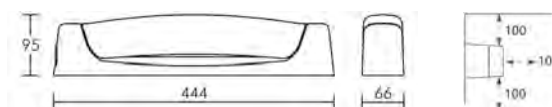

## TALASSO LED 6W

Corps polyamide chargé fibre de verre blanc/Diffuseur polycarbonate opale.  
Applique murale. Installation horizontale.

Linoleo (fournie) 6W 600 lm 2700 K 38x310  
230V IK07 850°C 20 000 h

Version	Référence	Classe	IP	Volume 2 salle d'eau	Hors volume	Code avec lampe
simple	B 99.00		24	o	o	<b>53037</b>
inter. protégé	B 99.01		24	o	o	<b>53038</b>
prise 16A + inter	B 99.17		21	-	o	<b>53039</b>
prise rasoir* + inter	B 99.21		24	o	o	<b>53040</b>