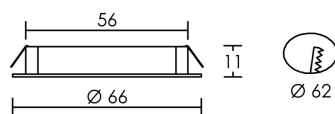

Utilisation	intérieure
Matière/ Coloris n°1	corps polycarbonate (PC) gris métal (alu) 9006
Matière/ Coloris n°2	anneau / collerette / face aluminium
Orientation du produit	fixe
Nombre et type de source	24 LED SMD 3020 Everlight 1 circuit / module intégré (non démontable)
Douille / Culot	Sans
Puissance nominale/absorbée	1 x 1,70 W / 1,70 W
Tension/Fréquence/Intensité	24V DC 71mA
Driver / Alimentation	Alim. LED - Tension constante 24V appareillage non fourni
LOR (Light Output Ratio)	
Facteur de puissance	1,00
Température de couleur	3200K
IRC / Ra	85 - 89
Faisceau	50°
Flux lumineux total	110 lm
Efficacité lumineuse	64,71 lm/W
Température d'utilisation	-20 °C/ +35 °C
Variation	NON
Durée de vie moyenne	20 000 h
Nombre de On / Off	10 000
Poids net:	47,00 gr
Compatible Minuterie ?	OUI
Compatible Détection ?	OUI

Autres commentaires
Spot seul - voir code du KIT : 5306.

5303	3200 K	1,7 W	50°
h (m)	0,25	E_{max} (lx)	2224
d (m)	0,23		0,47
	0,5		139
	1		0,93

EEI (équiv. lampe):