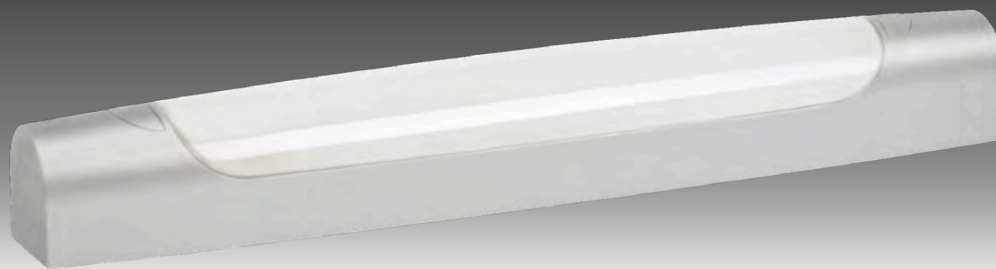

MAUD SYMÉTRIQUE BLANCHE

600 lm

Corps et diffuseur polycarbonate/Diffuseur opale. Pose horizontale ou verticale.

Autorisé volume 2 sauf le modèle avec inter. + prise.

IP44 en pose verticale pour la version simple, et la version avec interrupteur (**orienté vers le bas**).

230V IK07 750°C 35 000 h

| Version | P (w) | Classe | IP | Lumens | Teinte | Code |
|------------------------|-------|--------|----|--------|--------|--------------|
| N simple | 6 | | 44 | 600 | 2700 K | 53044 |
| N inter. | 6 | | 44 | 600 | 2700 K | 53045 |
| N prise + inter | 6 | | 21 | 600 | 2700 K | 53046 |

MAUD SYMÉTRIQUE GRISE

600 lm

Corps et diffuseur polycarbonate/Diffuseur opale. Pose horizontale ou verticale.

Autorisé volume 2.

230V IP44 IK07 750°C 20 000 h

| Version | P (w) | Lumens | Teinte | Code |
|-----------------|-------|--------|--------|--------------|
| N simple | 6 | 600 | 2700 K | 53062 |