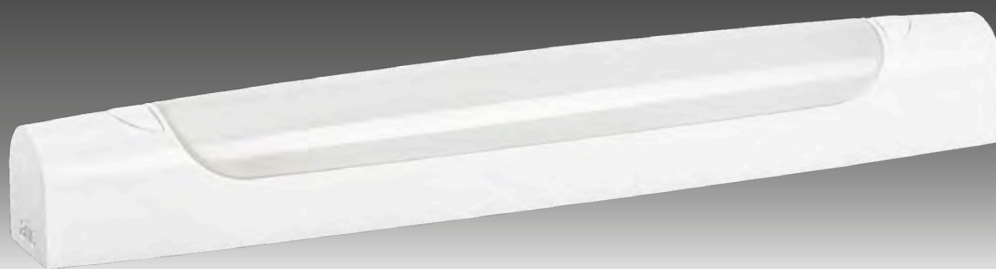

MAUD SYMÉTRIQUE BLANCHE

600 lm

Corps et diffuseur polycarbonate/Diffuseur opale. Pose horizontale ou verticale.

Autorisé volume 2 sauf le modèle avec inter. + prise.

IP44 en pose verticale pour la version simple, et la version avec interrupteur (**orienté vers le bas**).

230V IK07 750°C 35 000 h

| Version | P (w) | Classe | IP | Lumens | Teinte | Code |
|------------------------|-------|--------|----|--------|--------|--------------|
| N simple | 6 | | 44 | 600 | 2700 K | 53044 |
| N inter. | 6 | | 44 | 600 | 2700 K | 53045 |
| N prise + inter | 6 | | 21 | 600 | 2700 K | 53046 |

MAUD SYMÉTRIQUE GRISE

600 lm

Corps et diffuseur polycarbonate/Diffuseur opale. Pose horizontale ou verticale.

Autorisé volume 2.

230V IP44 IK07 750°C 20 000 h

| Version | P (w) | Lumens | Teinte | Code |
|-----------------|-------|--------|--------|--------------|
| N simple | 6 | 600 | 2700 K | 53062 |