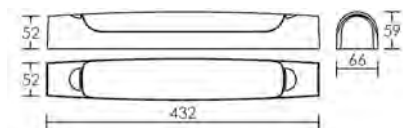

MAUD SYMÉTRIQUE BLANCHE

600 lm

Corps et diffuseur polycarbonate/Diffuseur opale. Pose horizontale ou verticale.

Autorisé volume 2 sauf le modèle avec inter. + prise.

IP44 en pose verticale pour la version simple, et la version avec interrupteur (**orienté vers le bas**).

MAUD SYMÉTRIQUE GRISE

600 lm

Corps et diffuseur polycarbonate/Diffuseur opale. Pose horizontale ou verticale.

Autorisé volume 2.

230V IP44 IK07 750°C 20 000 h

| Version | P (w) | Lumens | Teinte | Code |
|-----------------|-------|--------|--------|--------------|
| N simple | 6 | 600 | 2700 K | 53062 |