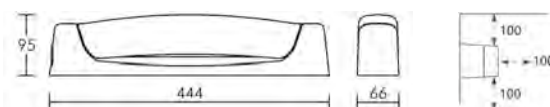

TALASSO HALOGÈNE 50W

Corps polyamide chargé fibre de verre blanc/Diffuseur polycarbonate opale.
Applique murale. Installation horizontale.

	Linoled (fournie)	50W		2700 K	38x310
230V	IK07	850°C			

Version	Référence	Classe	IP	Volume 2 salle d'eau	Hors volume	Code avec lampe
simple	B 99.00		24	o	o	53047
inter. protégé	B 99.01		24	o	o	53048
prise 16A + inter	B 99.17		21	-	o	53049
prise rasoir* + inter	B 99.21		24	o	o	53050

TALASSO sans lampe

	Linolite (non fournie)	38x310
230V	IK07	850°C

Version	Référence	Classe	IP	Volume 2 salle d'eau	Hors volume	Code carton sans lampe
simple	B 99.00		24	o	o	1120
inter. protégé	B 99.01		24	o	o	1121
prise 16A + inter	B 99.17		21	-	o	1122
prise rasoir* + inter.	B 99.21		24	o	o	1124