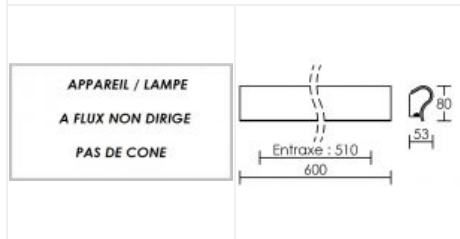

ONDE LED 13W 3000K

Réglette pour salle d'eau IP44, LED et driver intégrés
Code : **53080**

Caractéristiques techniques

Utilisation	intérieure	Température de couleur	3000 °K
IP	IP44	IRC / Ra	80 - 84
IK	IK07	Faisceau	150 °
Classe	Classe 2 - double isolation	Flux lumineux total	880 lm
Résistance au feu	850°C	Efficacité lumineuse	68 lm/W
Mode de montage	Mur - surface	Température d'utilisation	-20 °C / +40 °C
Matières / Coloris n°1	corps aluminium anodisé	Variation	NON
Matières / Coloris n°2	diffuseur / vasque polycarbonate (PC) opale	Durée de vie moyenne	35000 h
Orientation du produit	fixe	Nbre de on/off	20000
Nombre et type de source	30 LED SMD 5630 - 1 circuit / module intégré (non démontable)	Poids net	780 gr
Douille / Culot	Sans	Compatible minuterie	OUI
Puissance nominale / absorbée	1 x 13 W / 13 W	Compatible détection	OUI
Tension / Fréquence / Intensité	220-240 V ; 50/60 Hz ; 64 mA	Applications spécifiques	■ Salle d'eau : autorisé Vol.2
Driver / Alimentation	DOB (Driver On Board) appareillage intégré (non démontable)	Recommandations d'installation	Raccordement électrique central.
LOR (Light Output Ratio)	100 %	Autres commentaires	Version simple (sans interrupteur).
Facteur de puissance	0,98		