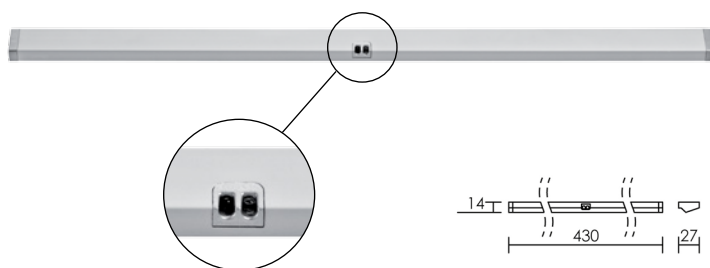

CABLED

Réglette LED/Diffuseur PMMA. Eclairage des meubles/penderies avec détection ouverture/fermeture des portes. Montage individuel.

24 LED

24V DC IP20 IK07 850° 30 000 h

P (W)	L (mm)	Teinte	Code
2	430	3200 K	55800