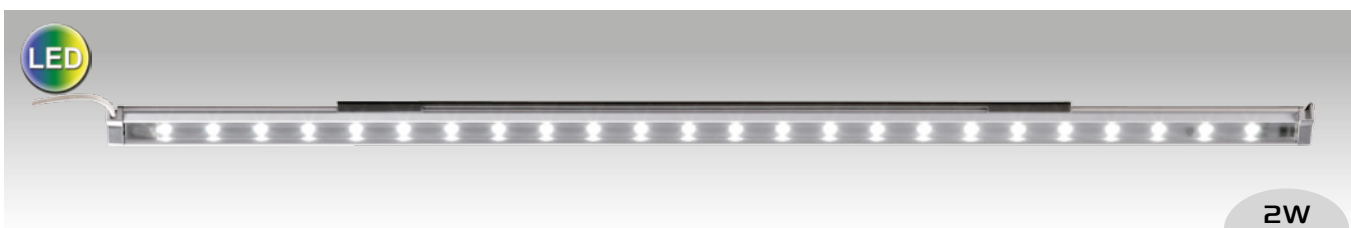

CABLED

Réglette LED/Diffuseur PMMA. Eclairage des meubles/penderies avec détection ouverture/fermeture des portes. Montage individuel.

24 LED

24V DC IP20 IK07 850° 30 000 h

P (W)	L (mm)	Teinte	Code
2	430	3200 K	55800