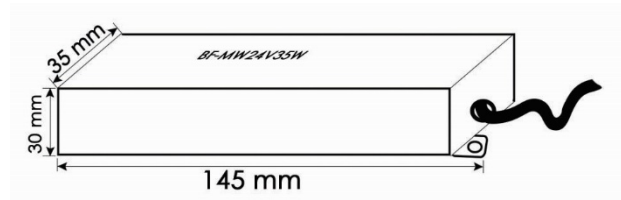

BF-MW24V35W

Gamme Accessoire

Alimentation Meanwell

Retrouvez l'ensemble de nos fiches produits sur www.bf-light.com

Caractéristiques techniques

- Spécificités techniques
Alimentation MEANWELL
Pour Gamme Ibiza BF-UL3 et BF-SL3
- Dimensions et poids du produit
voir schéma ci-dessus
Poids : 330 g