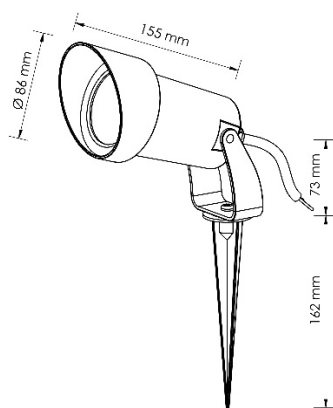

BF-SPIKE nouvelle version

Gamme Spot sur piquet

Spot orientable Gu10

Retrouvez l'ensemble de nos fiches produits sur www.bf-light.com

Caractéristiques techniques

➤ Design et finition

Matériaux : ABS / Polycarbonate

Couleur : noir

➤ Spécificités techniques

Orientable à 360°

Installation en saillie possible

Indices de protection : IP65 / IK08

Dimmable : non

Alimentation : AC220-240V

Source Gu10 non incluse

➤ Dimensions et poids du produit

voir schéma ci-dessus

Poids : 300 g

➤ Accessoires inclus

Douille Gu10

Piquet inclus

➤ Divers

Garantie 3 ans