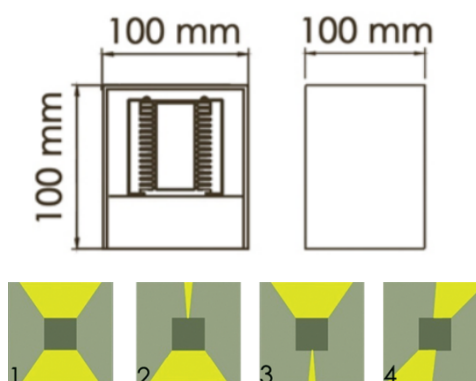

BF-WL32WH

Gamme Oslo

Applique murale

Retrouvez l'ensemble de nos fiches produits sur www.bf-light.com

Caractéristiques techniques

- **Design et finition**
Matériaux : Aluminium / Epoxy
Couleur : Blanc
- **Spécificités techniques**
Température de couleur : 3000°K
Faisceau : ajustable
Flux lumineux : 360 lm
Puissance Led : 2*3W
Indices de protection : IP64
Dimmable : Non
Alimentation : AC230V
Classement énergétique : A++
Durée de vie : 40 000 heures
- **Dimensions et poids du produit**
L x l : 100*100mm
Epaisseur : 100mm
Poids : 730g
- **Divers**
Garantie 3 ans