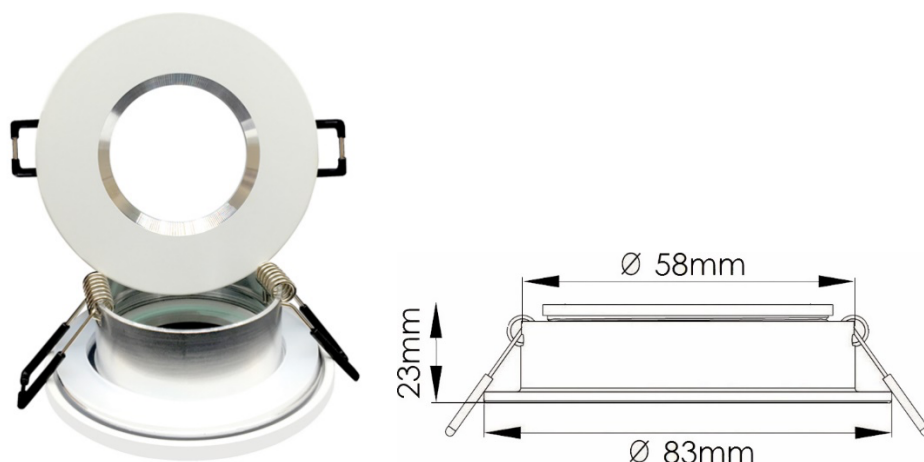

BF1044W

Gamme encastré GU10

Downlight GU10 IP65 / RT2012

Retrouvez l'ensemble de nos fiches produits sur www.bf-light.com

Caractéristiques techniques

- Dimensions du produit
Voir schéma ci-dessus
- Divers
Diamètre encastrement : 58 mm
Douille GU10 + connecteur rapide inclus
Source non incluse
Orientable : non
IP65 / RT2012
- Design et finition
Plafonnier rond
Matériaux : aluminium
Couleur : blanc mat