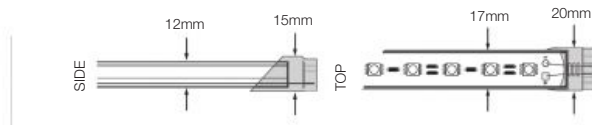

Reg'LED 7,5 W/m

7,5 W/m - 30 LED/m - 12 VDC

SOLUTIONS D'INSTALLATION   **TABLEAUX DE CORRESPONDANCE**
Alimentations 12VDC p.590-591 - Variateurs p.594-595