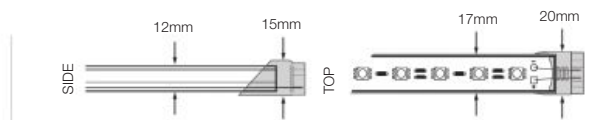

Reg'LED 20 W/m

20 W/m - 240 LED/m - 24 VDC

SOLUTIONS D'INSTALLATION   **TABLEAUX DE CORRESPONDANCE**
Alimentations 24 VDC p.590-591 - Variateurs p.594-595