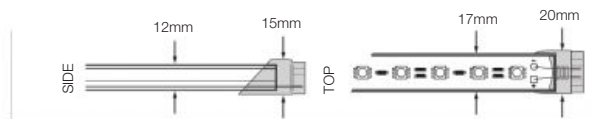

Reg'LED 15 W/m

15 W/m - 60 LED/m - 24 VDC

SOLUTIONS D'INSTALLATION   **TABLEAUX DE CORRESPONDANCE**
Alimentations 24 VDC p.590-591 - Variateurs p.594-595