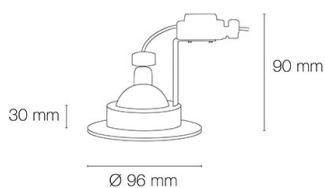

## BE BEST - 1/4 de tour GU10 - orientable - IP65 BBC

- Couleur visible du produit : blanc
- Forme collerette : rond, réglabilité : orientable
- Matériau : aluminium
- Classe de protection : II, tension 230VAC
- Douille : GU10
- Indice de protection : IP65, compatible volume sdb : non
- Compatible isolant(s) : non
- Puissance maximum de la source (non incluse) : 6W
- Patère rapide incluse : Oui
- Kit optiques spoterie inclus : non
- Fixation de la lampe par 1/4 tour. Livré avec douille GU10 pré-connectée.