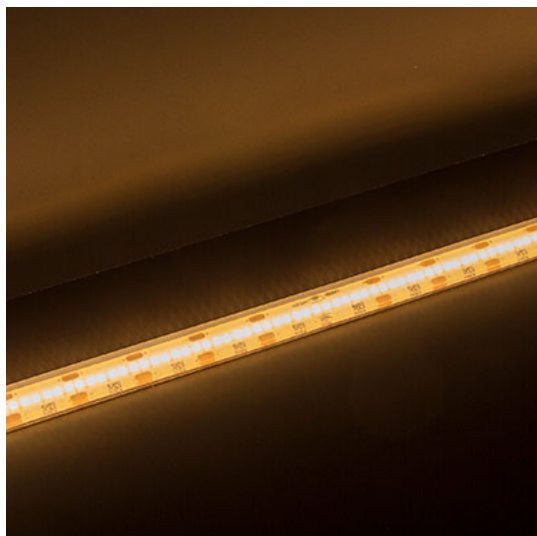

Référence: 723524

Bandeau Led 1m FORT FLEX PRO IP68 2400K 18W/m 1051lm/m 24VDC

- Flux lumineux : 1051lm/m
- Température de couleur : 2400K
- Indice de rendu des couleurs : CRI 90
- Puissance nominale : 18W/m
- Nombre de LED : 300 LED/m
- Optique : 120°
- Durée de vie en heures : 50000, durée de vie nominale L80 / B10 à 25 °C
- Caractéristiques électriques d'entrée : 24VDC
- Températures de fonctionnement : - 20° / + 40° C
- Installation : par clips ou sur profil aluminium. Profils compatibles : Tableau de correspondances rubrique SERVICES > Documents téléchargeables
- Sur mesure possible jusqu'à 500cm
- Non compatible isolant

IP 68

DIMMAB

Note éne

LE

rgétique :

G

12,5 mm