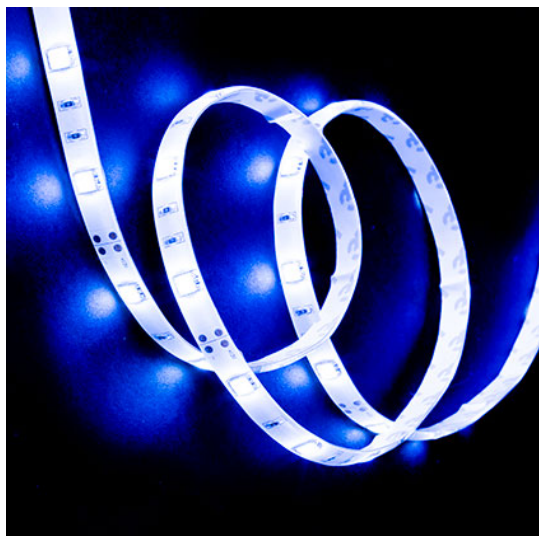

Référence: 421732

Bandeau Led 3m SOFT FLEX IP44 bleu 10W/m 24VDC

- Couleur de LED : Bleu
- Puissance nominale : 10W/m
- Nombre de LED : 120 LED/m
- Optique : 120°
- Section possible tous les 50mm
- Durée de vie en heures : 30000, durée de vie nominale L70 / B10 à 25 ° C
- Caractéristiques électriques d'entrée : 24VDC
- Installation : sur profil aluminium impérative, voir p. 508 et 542
- Sur mesure possible jusqu'à 500cm
- Non compatible isolant

IP 44

DIMMAB

PARALLÈLE

24 VDC

LE

8 mm