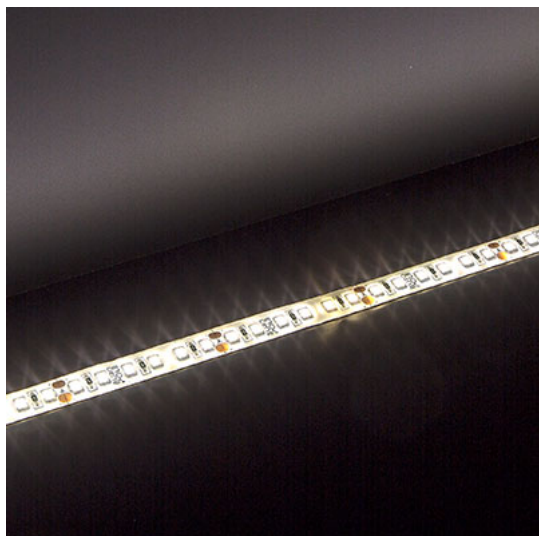

Référence: 722831

Bandeau Led 3m SUPER FORT PRO IP44 4000K 19,5W/m 1634lm/m 24VDC

- Flux lumineux : 1634lm/m
- Température de couleur : 4000K
- Indice de rendu des couleurs : CRI 90
- Puissance nominale : 19,5W/m
- Nombre de LED : 120 LED/m
- Optique : 120°
- Section possible tous les 50mm
- Caractéristiques électriques d'entrée : 24VDC
- Températures de fonctionnement : - 20° / + 40° C
- Installation : sur profil aluminium impérative. Profils compatibles :
Tableau de correspondances rubrique SERVICES > Documents
téléchargeables
- Sur mesure possible jusqu'à 500cm

 IP 44  CRI 90  DIMMAB  PARALLELE .K.K. Note éne  24 VDC
LE rgétique :
F