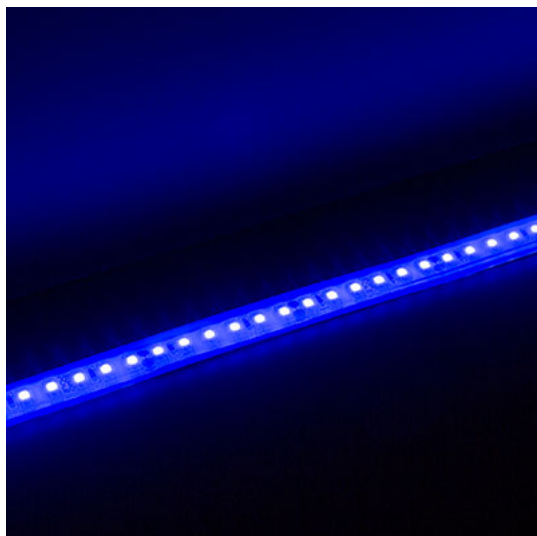

Référence: 723602

Bandeau Led 5m SOFT PRO IP68 bleu 10W/m 155lm/m 24VDC

- Couleur de LED : Bleu
- Puissance nominale : 10W/m
- Nombre de LED : 120 LED/m
- Optique : 120°
- Durée de vie en heures : 50000, durée de vie nominale L80 / B10 à 25 ° C
- Caractéristiques électriques d'entrée : 24VDC
- Températures de fonctionnement : - 20° / + 40° C
- Sur mesure possible jusqu'à 500cm
- Installation : par clips ou sur profil aluminium. Profils compatibles :
Tableau de correspondances rubrique SERVICES > Documents téléchargeables
- Non compatible isolant