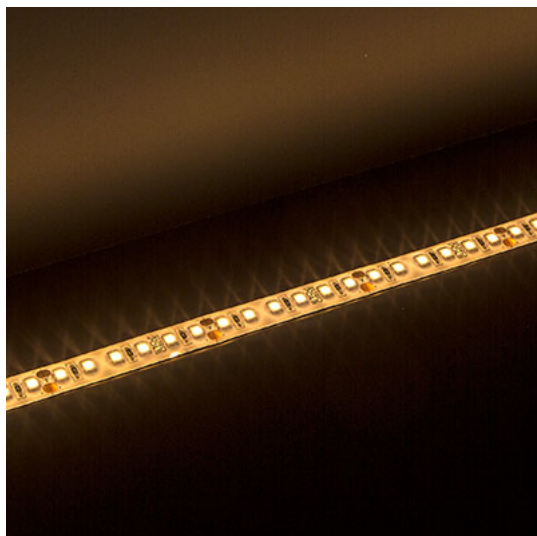

Référence: 722804

## Bandeau Led 5m SUPER FORT PRO IP44 2400K 19,5W/m 1316lm/m 24VDC

- Flux lumineux : 1316lm/m
- Température de couleur : 2400K
- Indice de rendu des couleurs : CRI 90
- Puissance nominale : 19,5W/m
- Nombre de LED : 120 LED/m
- Optique : 120°
- Section possible tous les 50mm
- Caractéristiques électriques d'entrée : 24VDC
- Températures de fonctionnement : - 20° / + 40° C
- Installation : sur profil aluminium impérative. Profils compatibles :  
Tableau de correspondances rubrique SERVICES > Documents  
téléchargeables
- Sur mesure possible jusqu'à 500cm