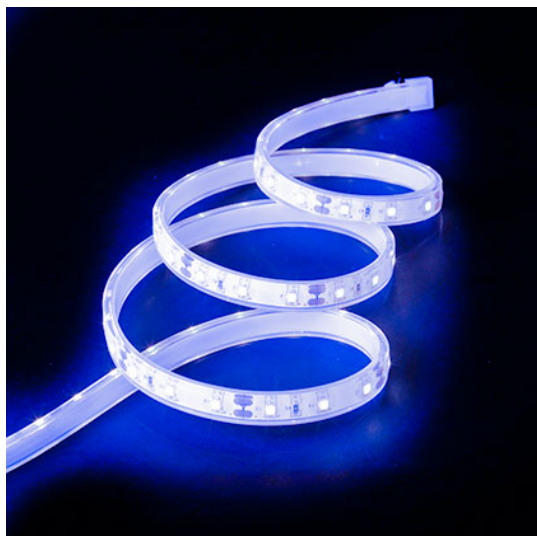

Référence: 424202

Bandeau Led 5m SUPER SOFT FLEX IP68 bleu 5W/m 12VDC

- Couleur de LED : Bleu
- Puissance nominale : 5W/m
- Nombre de LED : 60 LED/m
- Optique : 120°
- Durée de vie en heures : 30000, durée de vie nominale L70 / B10 à 25 ° C
- Caractéristiques électriques d'entrée : 12VDC
- Températures de fonctionnement : - 20° / + 40° C
- Sur mesure possible jusqu'à 500cm
- Non compatible isolant