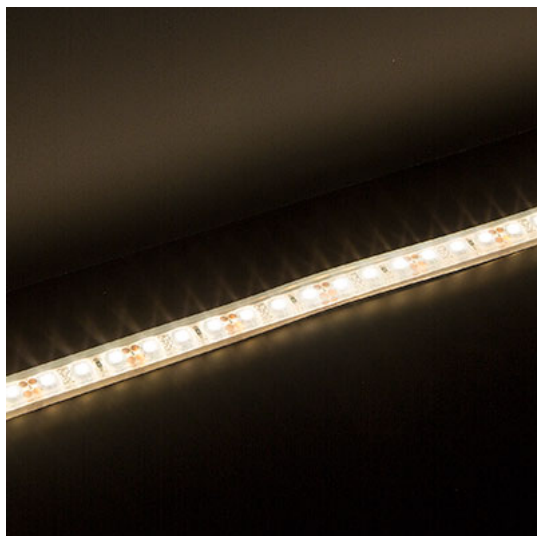

Référence: 724200

## Bandeau Led 5m SUPER SOFT PRO IP68 3000K 7,5W/m 610lm/m 12VDC

- Flux lumineux : 610lm/m
- Température de couleur : 3000K
- Indice de rendu des couleurs : CRI 90
- Puissance nominale : 7,5W/m
- Nombre de LED : 96 LED/m
- Optique : 120°
- Durée de vie en heures : 50000, durée de vie nominale L80 / B10 à 25 °C
- Températures de fonctionnement : - 20° / + 40° C
- Installation : par clips ou sur profil aluminium. Profils compatibles : Tableau de correspondances rubrique SERVICES > Documents téléchargeables
- Sur mesure possible jusqu'à 500cm
- Non compatible isolant