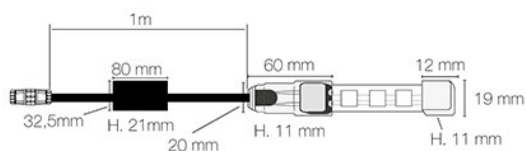

Référence: FIP65L10

Forfait de montage IP65 LONG FLEX 7W/m

- Montage IP65 en usine.
- Indice de protection : IP65
- Précâblage : câblé de 1m avec redresseur et connectiques Plug & Play mâle et femelle
- Type de câblage : HO5RN-F
- Pour bandeau 230V LONG FLEX 7W/m.