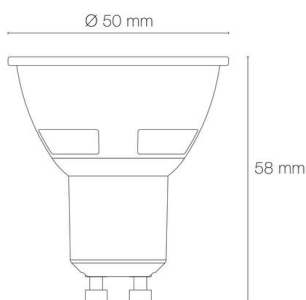

Référence: 409308

LAMPE LED GU10 - WiZ Pro RGB+TW 2200K-6500K 4,7W 36° 230VAC

- Puissance : 4,9W
- Couleur de la lumière/température(s) de couleur : RGB+TW 2200K-6500K
- Indice de rendu des couleurs : >90, SDCM5
- Angle de faisceau/optique : symétrique 36°
- Culot : GU10
- Classe de protection : II, tension 230VAC
- Indice de protection : IP20
- Dimmable : Oui, variation wireless via application WiZ
- Durée de vie en heures : 15000, durée de vie nominale L70 / B10 à 25 °C
- Températures de fonctionnement : -20°C/+45°C
- Interface de communication : via application WiZ ou télécommande WiZ (non incluse). Supervision WiZ PRO sur PC ou mac

IP20

Note éne

rgétique :

G

Téléchargez
l'application !

APP STORE GOOGLE PLAY