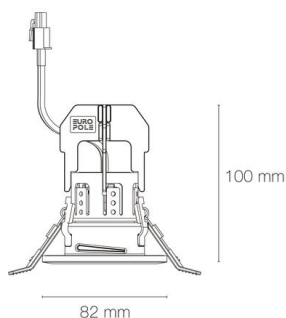

Référence: 473031

LED'UP ECO 6W rond fixe blanc 4000K 6W 490lm 38° IP65

- Flux lumineux : 490lm
- Température de couleur : 4000K
- Puissance nominale : 6W
- Optique : 38°, dichroïque anti éblouissement
- Caractéristiques électriques d'entrée : 230 VAC, 50-60 Hz (alimentation incluse), module 9V (compatible Salle de bain, volume 1)
- Températures de fonctionnement : - 20° / + 40° C
- Installation : encastré plafond
- Matériaux : aluminium, polycarbonate
- Compatible isolants rouleaux

IP 65 encastrement Ø62mm
NON DIMMABLE
PARALLELE
230 V
E
RoHS
REACH

Certificat APAVE disponible sur www.europole-solutions.com