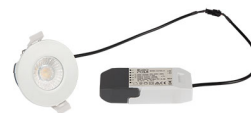

Référence: 57001

LED'UP UNIVERSAL rond fixe blanc 4000K 6W 650lm 60° IP65

- Couleur visible du produit : blanc mat (RAL9016)
- Forme collerette : rond, réglabilité : fixe
- Matériau : aluminium
- Puissance : 6W
- Flux lumineux : 650lm
- Efficacité lumineuse : 108lm/W
- Couleur de la lumière/température(s) de couleur : blanc 4000K
- Indice de rendu des couleurs : 80, SDCM5
- Angle de faisceau/optique : 60°, optique dichroïque anti-éblouissement
- Classe de protection : II/III, tension 230VAC/27VDC
- Indice de protection : IP65, compatible volume sdb : 1
- Compatible isolant(s) : soufflés et rouleaux
- Dimmable : Oui, variation TRIAC
- Raccordement rapide : bornier à repiquage
- Durée de vie en heures : 35000, durée de vie nominale L70 / B10 à 25 °C
- Températures de fonctionnement : -20°C/+40°C
- Kit optiques spoterie inclus : non
- Possibilité d'installation des collerettes de finitions blanc mat et noir mat en extérieur sous abri. S'adapte à vos envies grâce à sa déclinaison d'accessoires : de nombreuses possibilités de finitions/formes de collerettes.

SLIM - 40 MM