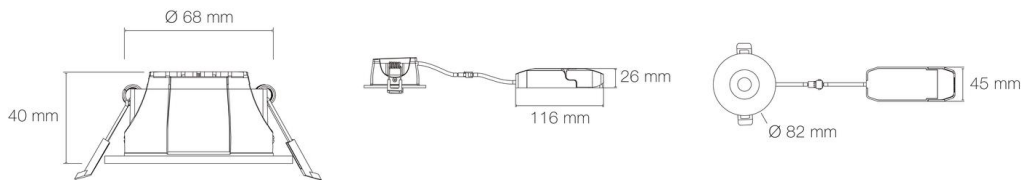

Référence: 57001

LED'UP UNIVERSAL rond fixe blanc 4000K 6W 650lm 60° IP65

- Couleur visible du produit : blanc mat (RAL9016)
- Forme collerette : rond, réglabilité : fixe
- Matériau : aluminium
- Puissance : 6W
- Flux lumineux : 650lm
- Efficacité lumineuse : 108lm/W
- Couleur de la lumière/température(s) de couleur : blanc 4000K
- Indice de rendu des couleurs : 80, SDCM5
- Angle de faisceau/optique : 60°, optique dichroïque anti-éblouissement
- Classe de protection : II/III, tension 230VAC/27VDC
- Indice de protection : IP65, compatible volume sdb : 1
- Compatible isolant(s) : soufflés et rouleaux
- Dimmable : Oui, variation TRIAC
- Raccordement rapide : bornier à repiquage
- Durée de vie en heures : 35000, durée de vie nominale L70 / B10 à 25 °C
- Températures de fonctionnement : -20°C/+40°C
- Kit optiques spoterie inclus : non
- Possibilité d'installation des collerettes de finitions blanc mat et noir mat en extérieur sous abri. S'adapte à vos envies grâce à sa déclinaison d'accessoires : de nombreuses possibilités de finitions/formes de collerettes.

SLIM - 40 MM