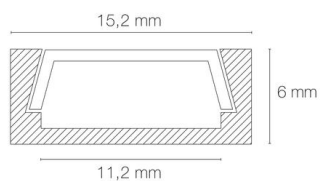

Référence: 89150N

Profil MICRO-ALU 2m noir anodisé

- Couleur visible du produit : noir (RAL9005)
- Matériau : aluminium
- Traitement de la surface : anodisé
- Mode de pose/installation : saillie/suspension
- Longueur du produit : 200cm
- Disponible en sur-mesure jusqu'à 301cm
- Assemblage avec diffuseur et embouts de finition, installation dans profil d'encastrement carrelage, via clips de fixation ou kit de suspensions (accessoires non inclus).
- Pour installation des bandeaux LED.