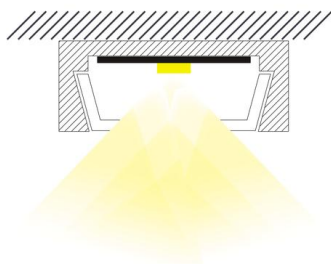

Référence: 89150N

Profil MICRO-ALU 2m noir anodisé

- Couleur visible du produit : noir (RAL9005)
- Matériau : aluminium
- Traitement de la surface : anodisé
- Mode de pose/installation : saillie/suspension
- Longueur du produit : 200cm
- Disponible en sur-mesure jusqu'à 301cm
- Assemblage avec diffuseur et embouts de finition, installation dans profil d'encastrement carrelage, via clips de fixation ou kit de suspensions (accessoires non inclus).
- Pour installation des bandeaux LED.