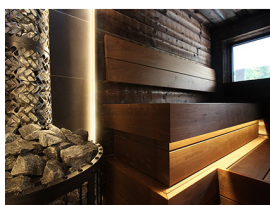

Référence: 89150N

Profil MICRO-ALU 2m noir anodisé

- Couleur visible du produit : noir (RAL9005)
- Matériau : aluminium
- Traitement de la surface : anodisé
- Mode de pose/installation : saillie/suspension
- Longueur du produit : 200cm
- Disponible en sur-mesure jusqu'à 301cm
- Assemblage avec diffuseur et embouts de finition, installation dans profil d'encastrement carrelage, via clips de fixation ou kit de suspensions (accessoires non inclus).
- Pour installation des bandeaux LED.