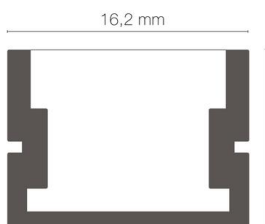

Référence: 118356OSM

SHARK PDS-ALU alu SM au CM opale red meat1900K RED MEAT 24VDC

- Couleur visible du produit : aluminium, résine opale
- Matériau : aluminium, traitement de la surface : anodisé
- Puissance : 14W/m
- Flux lumineux : 578lm/m, efficacité lumineuse : 41lm/W
- Couleur de la lumière/température(s) de couleur : red meat
- Indice de rendu des couleurs : 80
- Nombre de LED : 140LED/m, bandeau RED MEAT
- Classe de protection : III, tension 24VDC
- Dimmable : Oui, variation avec alimentation/contrôleur compatible (non inclus)
- Indice de protection : IP67, compatible volume sdb : 1
- Indice de protection contre les chocs : IK10
- Résistance environnement : UV/solvants/brouillards salins 1000h/abrasion
- Mode de pose/installation : saillie/suspension
- Durée de vie en heures : 30000, durée de vie nominale L70 / B10 à 25 °C
- Températures de fonctionnement : -20°C/+60°C
- Prix indiqué au centimètre : sur-mesure possible jusqu'à 300cm
- Installation dans profil aluminium d'encastrement plaque de plâtre, via clips d'encastrement PATIO, clips de fixation ou kit de suspensions (non inclus).

IP67

IK10

12 mm