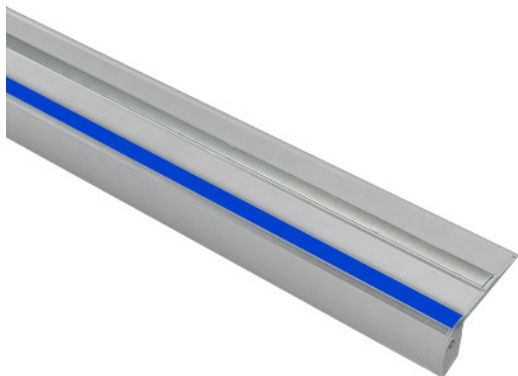

Référence: 1189151

SHARK STEP alu 1m haut+bas bleu/3000K SIDE FLEX+SOFT PERF 24VDC

- Couleur visible du produit : aluminium, résine opale/résine transparente
- Matériau : aluminium/caoutchouc, traitement de la surface : anodisé
- Puissance : 4,8W/m
- Flux lumineux : 2 + 586lm/m, efficacité lumineuse : 0,3 + 122lm/W
- Couleur de la lumière/température(s) de couleur : bleu/blanc 3000K
- Indice de rendu des couleurs : 90, SDCM3
- Nombre de LED : 128LED/m, bandeau SIDE FLEX+SOFT PERF
- Classe de protection : III, tension 24VDC
- Dimmable : Oui, variation avec alimentation/contrôleur compatible (non inclus)
- Indice de protection : IP68, compatible volume sdb : 1
- Indice de protection contre les chocs : IK10
- Résistance environnement : UV/solvants/brouillards salins 1000h/abrasion
- Précâblage : câblé en entrée par le bouchon de 0,5m 20AWG 2x0,5mm²
- Type éclairage : haut+bas
- Durée de vie en heures : 30000, durée de vie nominale L70 / B10 à 25 °C
- Températures de fonctionnement : -20°C/+60°C
- Longueur du produit : 100cm. Disponible en sur-mesure au centimètre jusqu'à 300cm
- Mode de pose/installation : nez de marche. Installation avec bandes antidérapantes (incluses). La réglette se visse directement sur le support.

IK10

IP68

Note éne

ergétique :

E