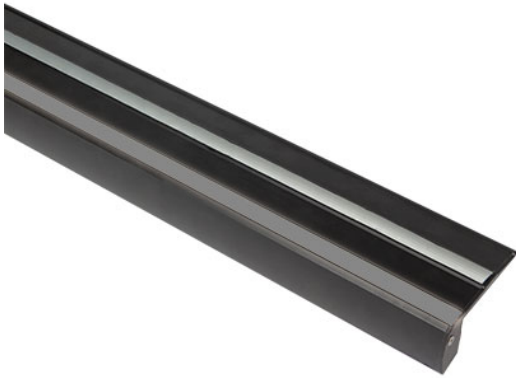

Référence: 1189149N

SHARK STEP noir 1m bas RGB SOFT PERF 12VDC

- Couleur visible du produit : noir, résine transparente
- Matériau : aluminium/caoutchouc, traitement de la surface : anodisé
- Puissance : 7,5W/m
- Flux lumineux : 28/84/19lm/m
- Couleur de la lumière/température(s) de couleur : RGB
- Nombre de LED : 30LED/m, bandeau SOFT PERF
- Classe de protection : III, tension 24VDC
- Dimmable : Oui, variation avec alimentation/contrôleur compatible (non inclus)
- Indice de protection : IP68, compatible volume sdb : 1
- Indice de protection contre les chocs : IK10
- Résistance environnement : UV/solvants/brouillards salins 1000h/abrasion
- Précâblage : câblé de 1 côté 0,5m 20AWG 2x0,5mm²
- Type éclairage : bas
- Durée de vie en heures : 30000, durée de vie nominale L70 / B10 à 25 °C
- Températures de fonctionnement : -20°C/+60°C
- Longueur du produit : 100cm. Disponible en sur-mesure au centimètre jusqu'à 300cm
- Mode de pose/installation : nez de marche. Installation avec bandes antidérapantes (incluses). La réglette se visse directement sur le support.

IK10

IP68