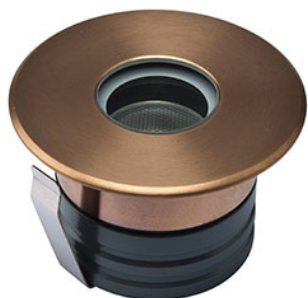

Référence: 51044NBR

## TITAN 1 SLIM - 24 rond bronze non percée bleu 21lm 3,5W 30°

- Flux lumineux : 21 Lm
- Couleur de LED : bleu
- Puissance nominale : 3,5W
- Nombre de LED : 1
- Optique : symétrique 30°
- Colerette ronde INOX 316L bronze de Ø 58mm avec traitement de surface par passivation
- Corps en aluminium traité anticorrosion
- Températures de fonctionnement : - 20° / + 40° C
- Installation : uniquement en encastré dans terrasse ventilé
- Livré avec connectiques rapides M/F IP68 pré-installées

IK08

IP 67

encastre  
ment  
Ø44mm

NON DI  
MMABLE