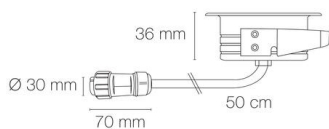

Référence: 51164NAN

TITAN 2 SLIM - 24 rond anthracite non percée bleu 1W 120°

- Couleur de LED : bleu
- Puissance nominale : 1W
- Nombre de LED : 1
- Optique : balisage 120°
- Colerette ronde INOX 316L non percée anthracite de Ø 116mm avec traitement de surface par passivation
- Corps en aluminium traité anticorrosion
- Durée de vie en heures : 30000, durée de vie nominale L70 / B10 à 25 °C
- Installation : uniquement en encastré dans terrasse ventilé
- Livré avec connectiques rapides M/F IP68 pré-installées

IK08

IP 67

encastre
ment
Ø100mm

DIMMAB
LE

Ø 116 mm