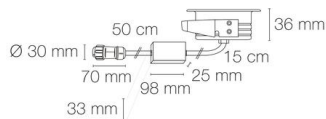

Référence: 51282NBR

TITAN 2 SLIM - 24 rond bronze non percée 3000K 282lm 3x2W 0/50°

- Flux lumineux : 282 Lm
- Températures de couleur : 3000K
- Indice de rendu des couleurs : CRI > 70
- Puissance nominale : 3x2W
- Nombre de LED : 3
- Optique : asymétrique 0/50°
- Colerette ronde INOX 316L non percée bronze de Ø 116mm avec traitement de surface par passivation
- Durée de vie en heures : 30000, durée de vie nominale L70 / B10 à 25 °C
- Températures de fonctionnement : - 20° / + 40° C
- Installation : uniquement en encastré dans terrasse ventilé
- Livré avec connectiques rapides M/F IP68 pré-installées

IK08

IP 67

encastre
ment
Ø100mm

DIMMAB
LE

Note éne
rgétique :
E

Ø 116 mm