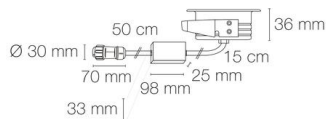

Référence: 51281

TITAN 2 SLIM - 24 rond inox non percée 4000K 310lm 3x2W 0/50°

- Flux lumineux : 310 Lm
- Températures de couleur : 4000K
- Indice de rendu des couleurs : CRI > 70
- Puissance nominale : 3x2W
- Nombre de LED : 3
- Optique : asymétrique 0/50°
- Colerette ronde INOX 316L non percée de Ø 116mm avec traitement de surface par passivation
- Durée de vie en heures : 30000, durée de vie nominale L70 / B10 à 25 °C
- Températures de fonctionnement : - 20° / + 40° C
- Installation : uniquement en encastré dans terrasse ventilé
- Livré avec connectiques rapides M/F IP68 pré-installées

IK08

IP 67

encastre
ment
Ø100mm

DIMMAB
LE

Note éne
rgétique :
E

Ø 116 mm