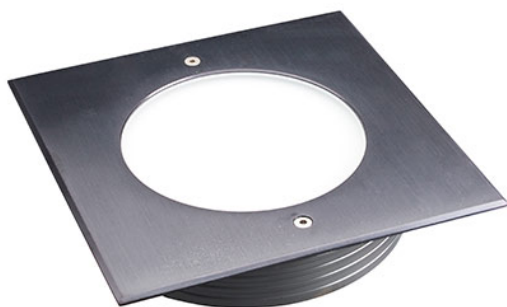

### TITAN 3 SLIM - 24 carré anthracite percée RGB 3,5W 120°

- Couleur de LED : RGB
- Puissance nominale : 3,5W
- Nombre de LED : 1
- Optique : balisage 120°
- Colerette carrée INOX 316L percée anthracite de 173 x 173mm avec traitement de surface par passivation
- Corps en aluminium traité anticorrosion
- Durée de vie en heures : 30000, durée de vie nominale L70 / B10 à 25 °C
- Installation : uniquement en encastré dans terrasse ventilé
- Livré avec connectiques rapides M/F IP68 pré-installées

IK08

IP 67

encastre  
ment  
Ø155mm

DIMMAB  
LE