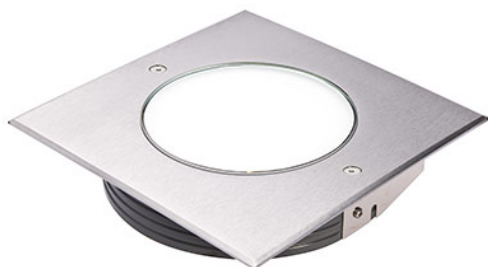

Référence: 51334IN

## TITAN 3 SLIM - 24 carré inox percée bleu 2,5W 120°

- Couleur de LED : bleu
- Puissance nominale : 2,5W
- Nombre de LED : 1
- Optique : balisage 120°
- Colerette carrée INOX 316L percée de 173 x 173mm avec traitement de surface par passivation
- Corps en aluminium traité anticorrosion
- Durée de vie en heures : 30000, durée de vie nominale L70 / B10 à 25 °C
- Installation : uniquement en encastré dans terrasse ventilé
- Livré avec connectiques rapides M/F IP68 pré-installées

IK08

IP 67

encastre  
ment  
Ø155mm

DIMMAB  
LE