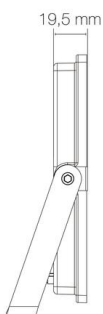

Téléchargez l'application !