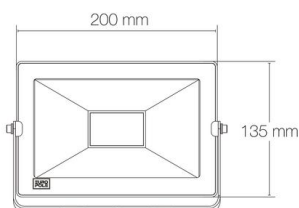

Téléchargez l'application !