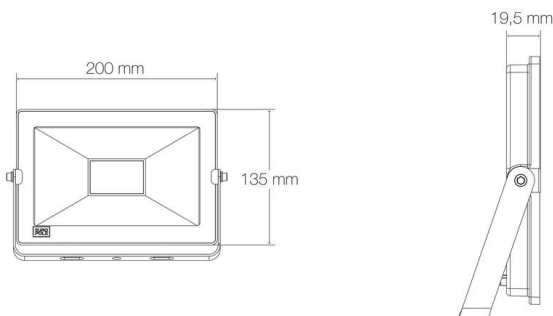

## YAKO SLIM - WiZ Pro noir RGB+TW 2700K-6500K 865lm 9,5W 120°

- Couleur visible du produit : noir
- Réglabilité : orientable
- Matériau : corps en aluminium de fonderie, traitement de la surface : corps traité anticorrosion
- Puissance : 9,5W
- Flux lumineux : 865lm/m, efficacité lumineuse : 91lm/W
- Couleur de la lumière/température(s) de couleur : RGB+TW 2700K-6500K
- Indice de rendu des couleurs : 80, SDCM5
- Angle de faisceau/optique : 120°, optique translucide
- Classe de protection : I, tension 230VAC
- Indice de protection : IP65, indice de protection contre les chocs : IK08
- Précâblage : câblé en entrée de 1,5m HO5RN-F 3x1mm<sup>2</sup>
- Résistance environnement : résistance aux brouillards salins 500h
- Dimmable : Oui ,variation wireless via application WiZ
- Durée de vie en heures : 30000, durée de vie nominale L70 / B10 à 25 °C
- Produit à détection : Non
- Interface de communication : via application WiZ ou télécommande WiZ (non incluse). Supervision WiZ PRO sur PC ou mac
- Mode de pose/installation : sur patère déportée

IK08 IP65 CE PARALÈLE Note éne 230V  
régétique :  
F

Téléchargez  
l'application !

APP STORE GOOGLE PLAY