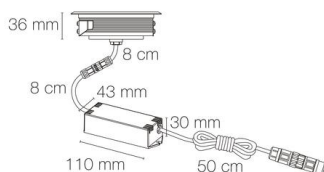

## ZEPH 2 SLIM - 230 rond inox non percée 4000K 368lm 3x2W 10°

- Couleur visible du produit : inox
- Forme collerette : rond, réglabilité : fixe
- Matériau : corps en aluminium/collerette et visserie inox 316L
- Puissance : 3x2W
- Flux lumineux : 368lm
- Efficacité lumineuse : 61lm/W
- Couleur de la lumière/température(s) de couleur : blanc 4000K
- Indice de rendu des couleurs : >80, SDCM5
- Angle de faisceau/optique : symétrique 10°, verre transparent/nid d'abeille basse luminance
- Classe de protection : I, tension 230VAC
- Indice de protection : IP67
- Indice de protection contre les chocs : IK08
- Précâblage : câblé de 0,5m avec connectiques rapides IP68 Plug & Play mâle et femelle HO5RN-F 3x1mm<sup>2</sup>
- Résistance environnement : peinture résistante aux brouillards salins 1000h, traitement de la collerette par passivation, corps traité anticorrosion
- Dimmable : Non
- Durée de vie en heures : 30000, durée de vie nominale L70 / B10 à 25 °C
- Températures de fonctionnement : -20°C/+40°C
- Installation uniquement en encastré dans terrasse ventilée.

IK08

IP67

encastre  
ment  
Ø100mm

Note éne  
rgétique :  
E

INOX 316L