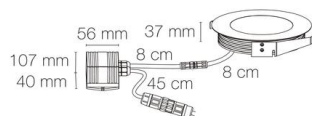

Référence: 56464NBR

ZEPH 3 SLIM - 230 rond bronze non percée bleu 6x2W 0/50°

- Couleur visible du produit : bronze
- Forme collerette : rond, réglabilité : fixe
- Matériau : corps en aluminium/collerette et visserie inox 316L
- Puissance : 6x2W
- Couleur de la lumière/température(s) de couleur : bleu
- Angle de faisceau/optique : asymétrique 0/50°, verre transparent
- Classe de protection : I, tension 230VAC
- Indice de protection : IP67
- Indice de protection contre les chocs : IK08
- Précâblage : câblé de 0,5m avec connectiques rapides IP68 Plug & Play mâle et femelle HO5RN-F 3x1mm²
- Résistance environnement : peinture résistante aux brouillards salins 1000h, traitement de la collerette par passivation, corps traité anticorrosion
- Dimmable : Non
- Durée de vie en heures : 30000, durée de vie nominale L70 / B10 à 25 °C
- Températures de fonctionnement : -20°C/+40°C
- Installation uniquement en encastré dans terrasse ventilée.

IK08

IP67

encastre

ment

Ø155mm

Ø 173 mm

INOX 316L