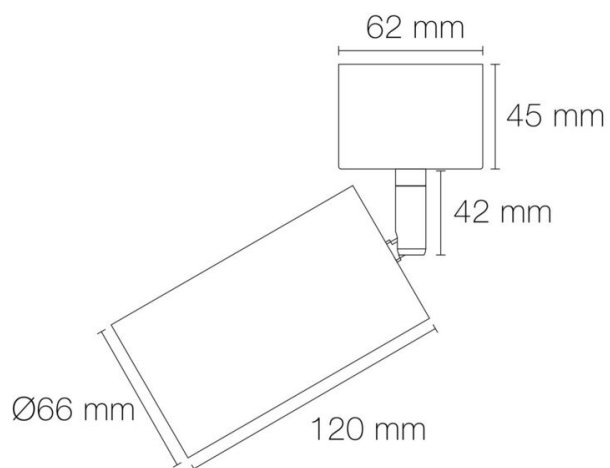

AUTRES INFORMATIONS

Classification marketing : PREMIUM

Durée de garantie : 60

Délai de livraison : 2 Jours

SCHÉMAS TECHNIQUES

ACCESSOIRES

- [Anneau décoratif ANOVI UNIVERSAL rond doré (Référence : 2906)](#)
- [Anneau décoratif ANOVI UNIVERSAL rond cuivre (Référence : 2907)](#)
- [Anneau décoratif ANOVI UNIVERSAL rond aluminium laqué (Référence : 2903)](#)
- [Anneau décoratif ANOVI UNIVERSAL rond noir mat (Référence : 2905)](#)
- [Anneau décoratif ANOVI UNIVERSAL rond blanc mat (Référence : 2900)](#)