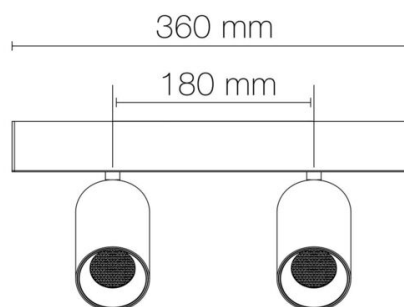

DIMENSIONS ET POIDS

Diamètre externe du produit : 66.00 mm

Largeur du produit : 66.00 mm

Hauteur du produit : 22.50 cm

Longueur du produit : 36.00 cm

Poids du produit : 1161.44 gr

INSTALLATION

Compatible volume sdb : non

AUTRES INFORMATIONS

Classification marketing : PREMIUM

Durée de garantie : 60

Délai de livraison : 2 Jours

SCHÉMAS TECHNIQUES

ACCESSOIRES

- [Anneau décoratif ANOVI UNIVERSAL rond doré \(Référence : 2906\)](#)
- [Anneau décoratif ANOVI UNIVERSAL rond cuivre \(Référence : 2907\)](#)
- [Anneau décoratif ANOVI UNIVERSAL rond aluminium laqué \(Référence : 2903\)](#)
- [Anneau décoratif ANOVI UNIVERSAL rond noir mat \(Référence : 2905\)](#)
- [Anneau décoratif ANOVI UNIVERSAL rond blanc mat \(Référence : 2900\)](#)