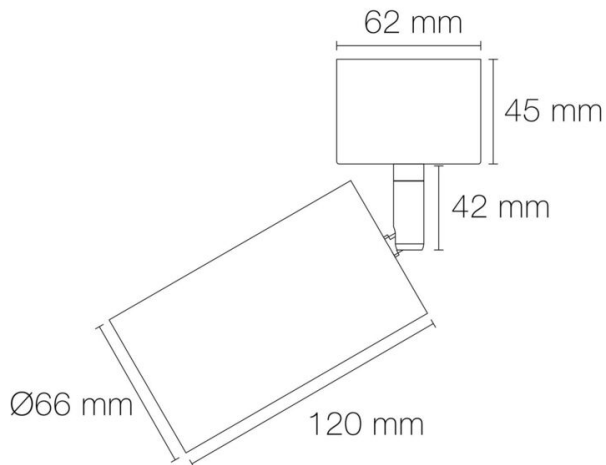

AUTRES INFORMATIONS

Classification marketing : PREMIUM

Durée de garantie : 60

Délai de livraison : 2 Jours

SCHÉMAS TECHNIQUES

ACCESSOIRES

- [Anneau décoratif ANOVI UNIVERSAL rond doré (Référence : 2906)](#)
- [Anneau décoratif ANOVI UNIVERSAL rond cuivre (Référence : 2907)](#)
- [Anneau décoratif ANOVI UNIVERSAL rond aluminium laqué (Référence : 2903)](#)
- [Anneau décoratif ANOVI UNIVERSAL rond blanc mat (Référence : 2900)](#)
- [Anneau décoratif ANOVI UNIVERSAL rond noir mat (Référence : 2905)](#)