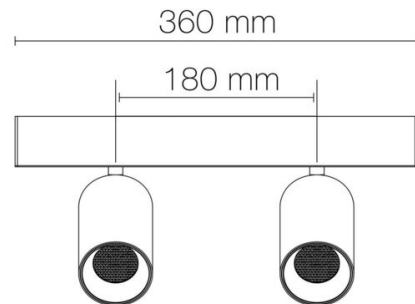

DIMENSIONS ET POIDS

Diamètre externe du produit : 66.00 mm

Largeur du produit : 66.00 mm

Hauteur du produit : 22.50 cm

Longueur du produit : 36.00 cm

Poids du produit : 1161.44 gr

INSTALLATION

Compatible volume sdb : non

AUTRES INFORMATIONS

Classification marketing : PREMIUM

Durée de garantie : 60

Délai de livraison : 2 Jours

SCHÉMAS TECHNIQUES

ACCESSOIRES

- [Anneau décoratif ANOVI UNIVERSAL rond doré \(Référence : 2906\)](#)
- [Anneau décoratif ANOVI UNIVERSAL rond cuivre \(Référence : 2907\)](#)
- [Anneau décoratif ANOVI UNIVERSAL rond aluminium laqué \(Référence : 2903\)](#)
- [Anneau décoratif ANOVI UNIVERSAL rond blanc mat \(Référence : 2900\)](#)
- [Anneau décoratif ANOVI UNIVERSAL rond noir mat \(Référence : 2905\)](#)