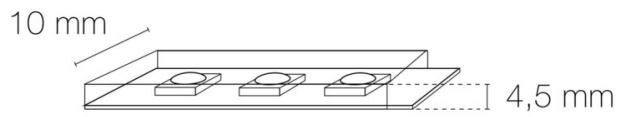

SCHÉMAS TECHNIQUES