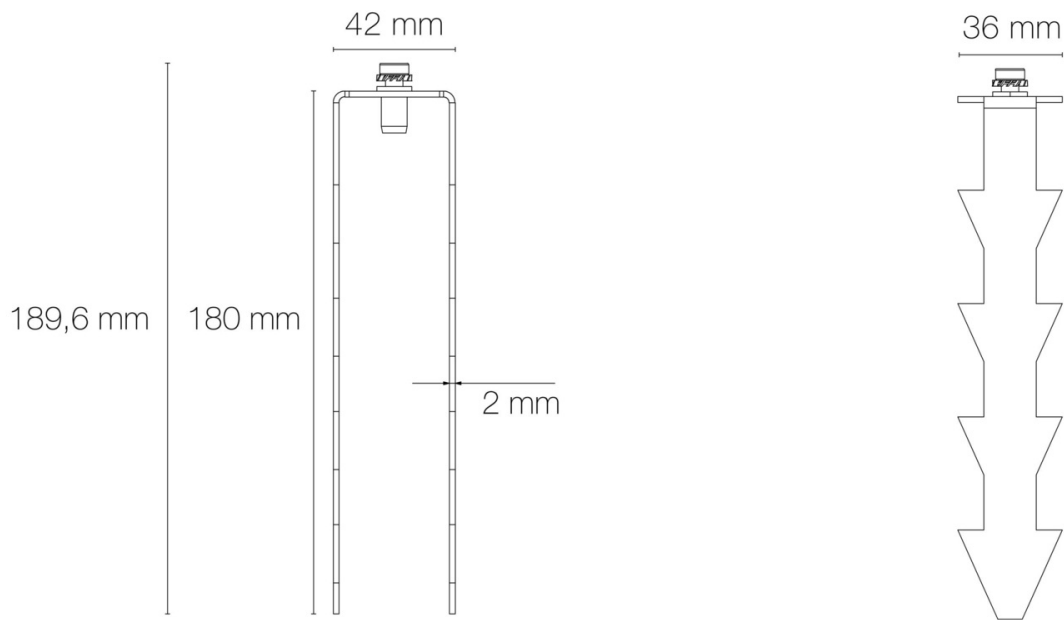

### DIMENSIONS ET POIDS

Longueur du produit : 3,60 cm

Poids du produit : 144,00 gr

### INSTALLATION

Mode de pose/installation accessoires : sur piquet

Type de fixation : se visse sur le support

Précaution(s) d'installation : Installation sur support de montage HR-OPTI.

## SCHÉMAS TECHNIQUES