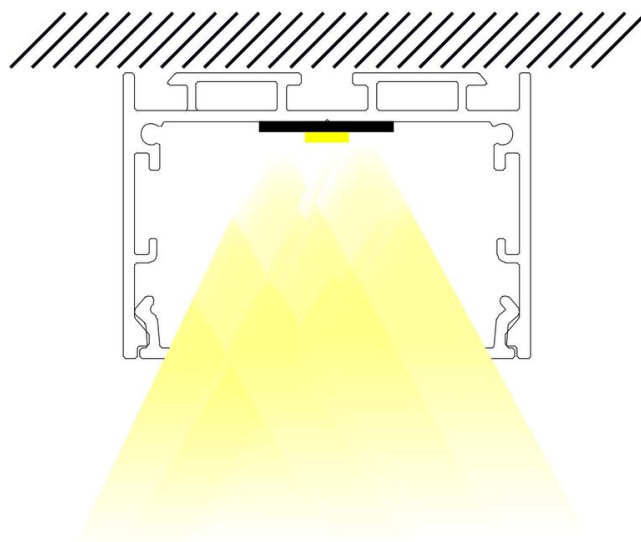

SCHÉMAS TECHNIQUES