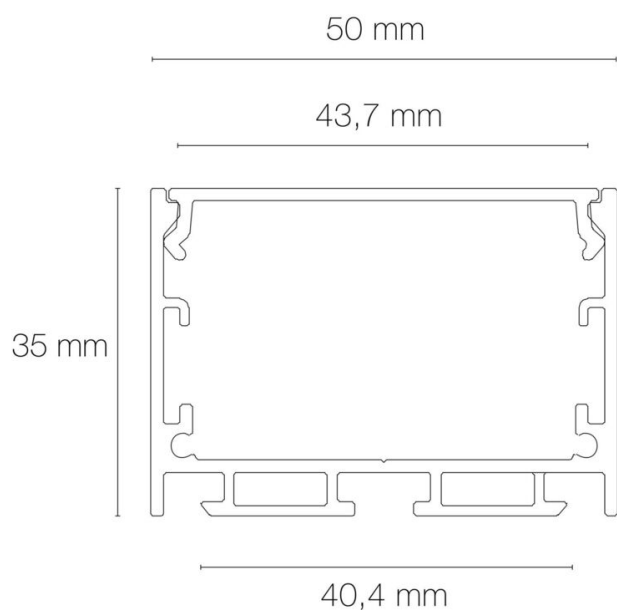

SCHÉMAS TECHNIQUES