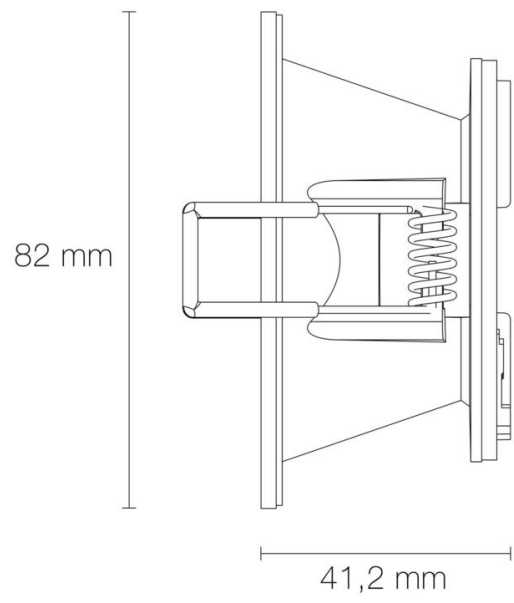

SCHÉMAS TECHNIQUES