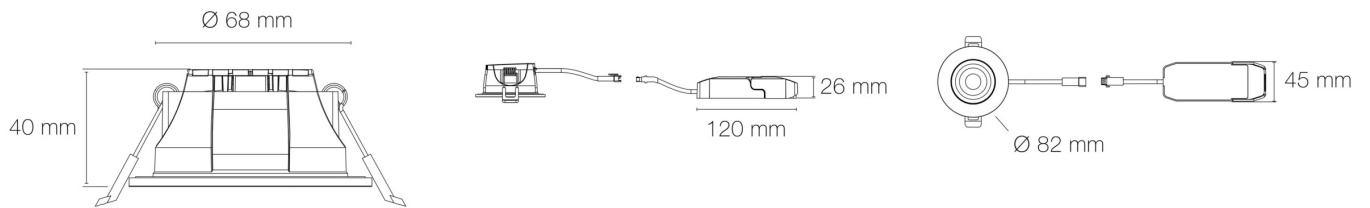

SCHÉMAS TECHNIQUES